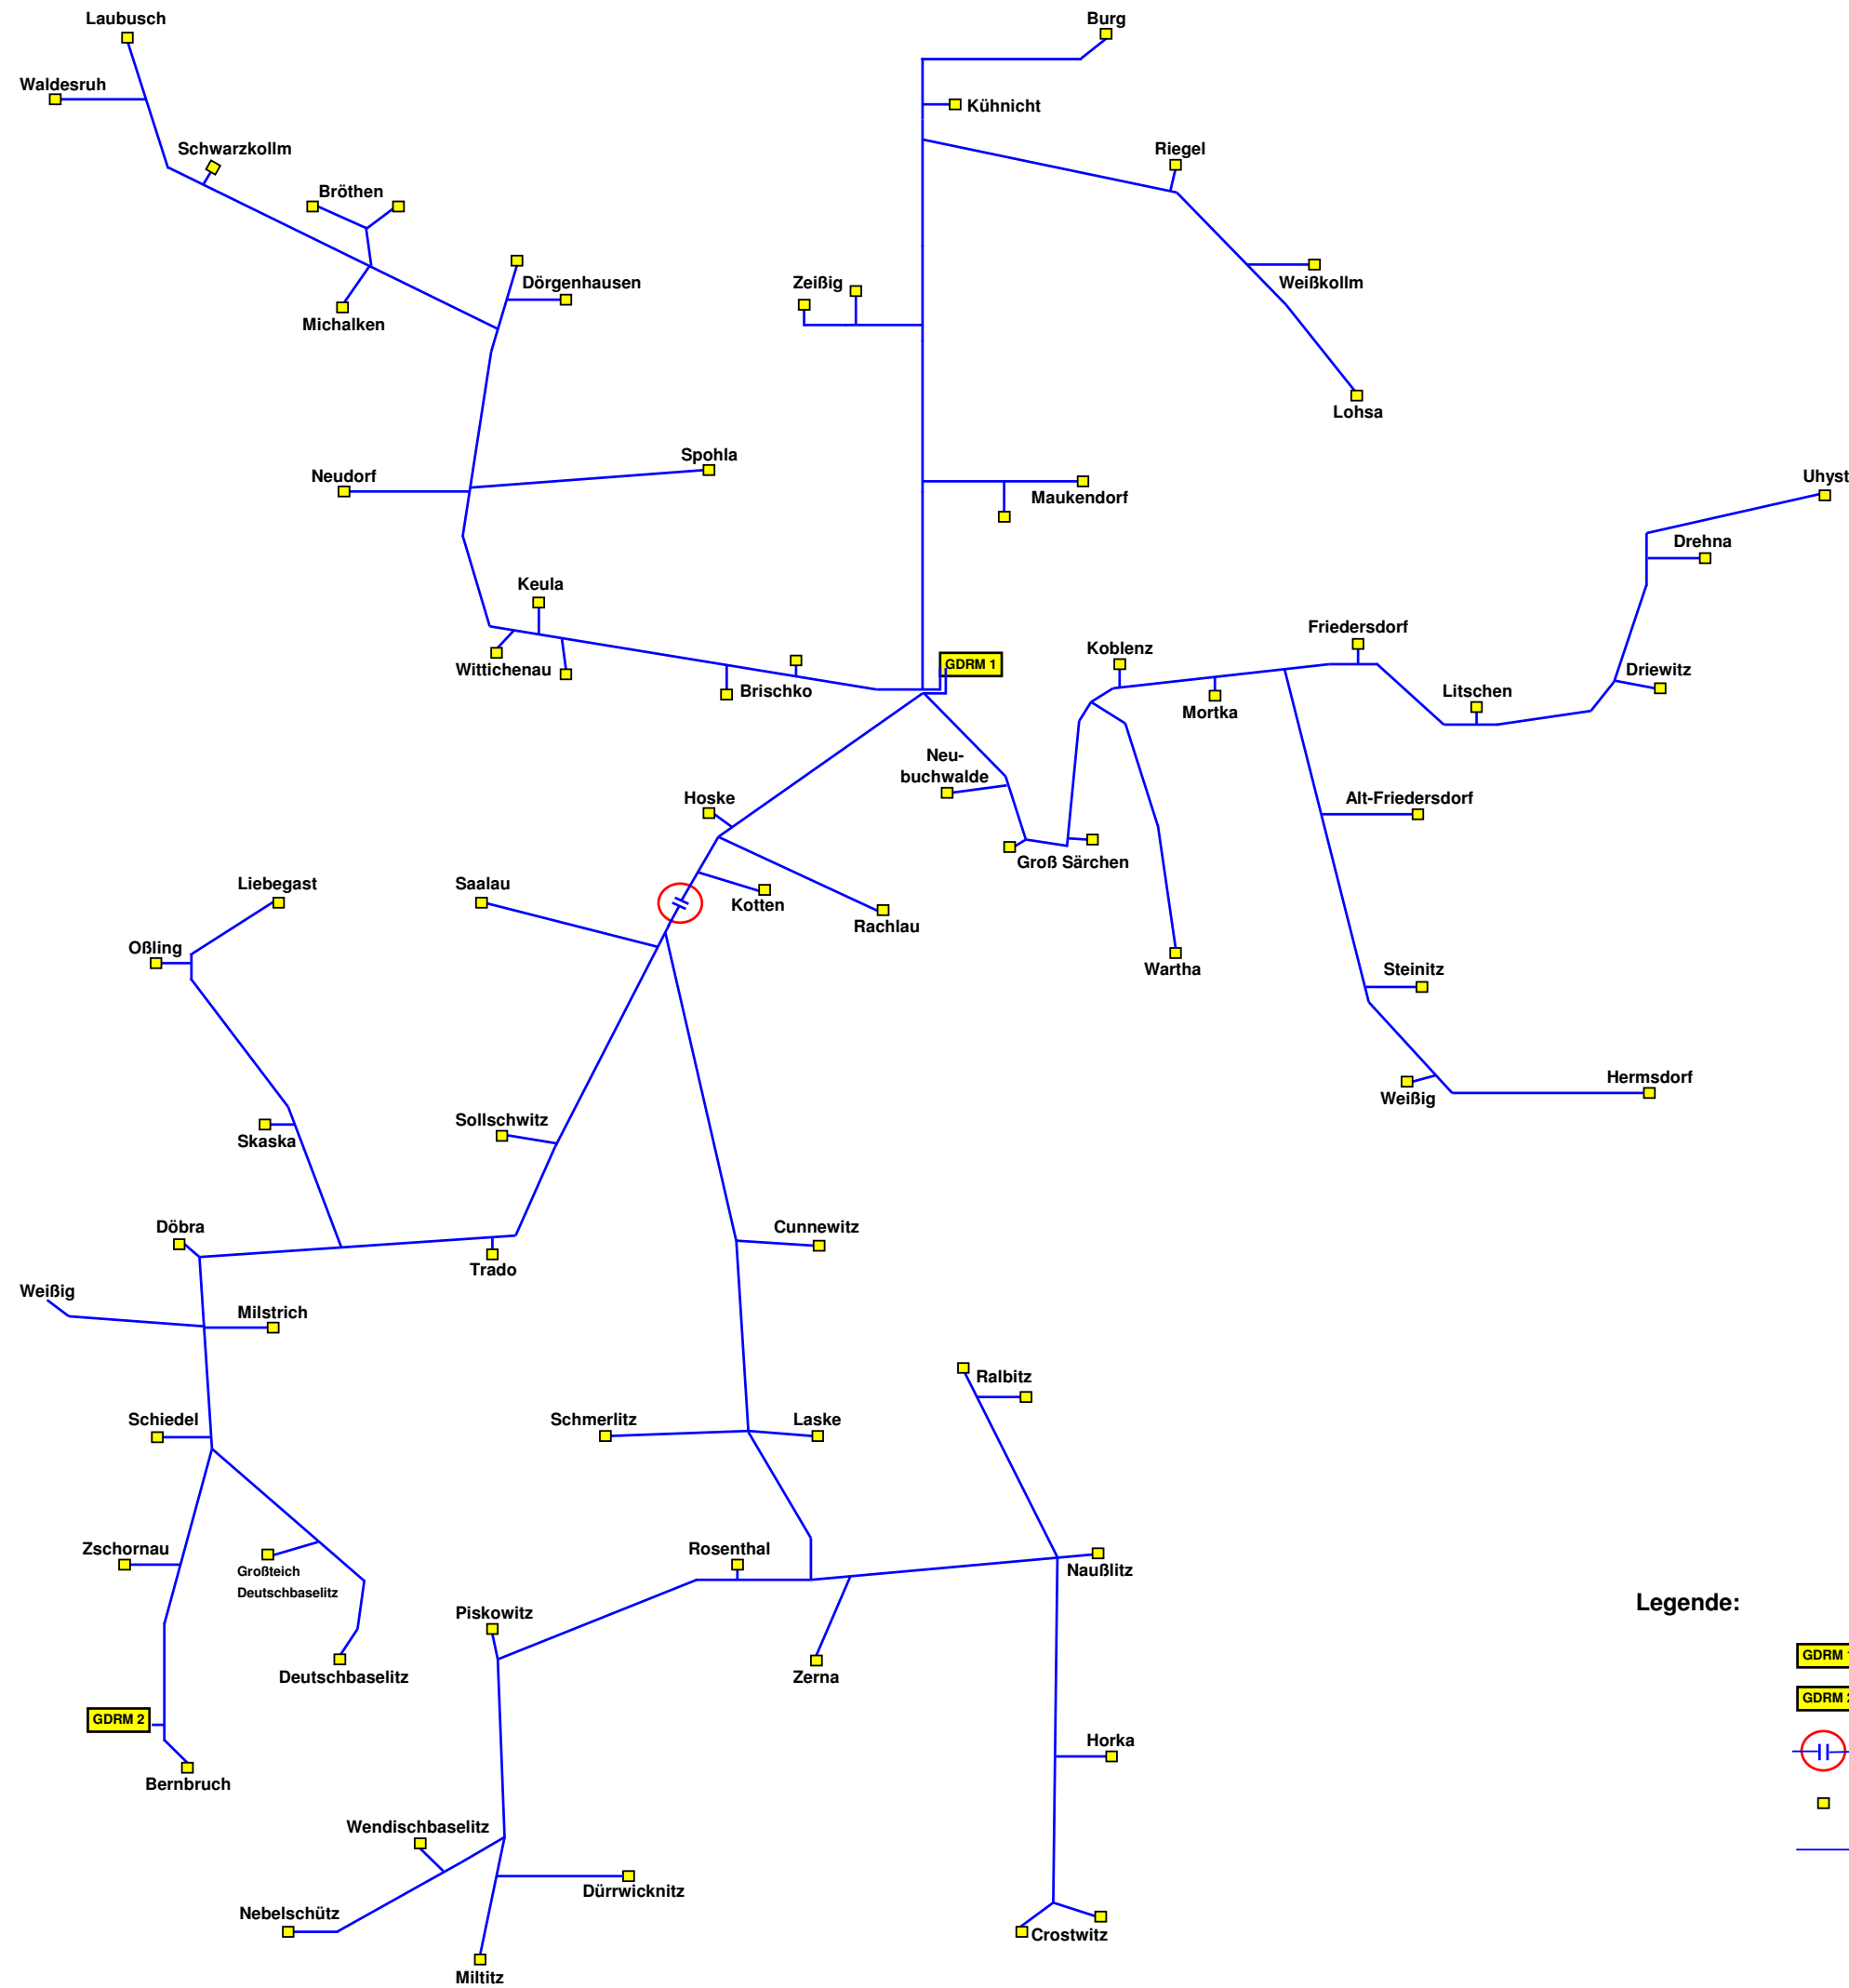

NETZKARTE

der

Energieversorgung
Schwarze Elster GmbH

Stand: 04 / 2006

Legende:

-  Übernahmestation Brischko
-  Übernahmestation Bernbruch
-  Schaltpunkt: Netze "Nord" / "Süd"
-  Ortsregelanlage
-  Ortstransportleitung PN 4